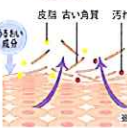

内側から透明感を引き出す

テオフィリン茶葉に含まれる成分。褐色が特徴に山の神温泉の源泉を含ませ、褐色の変化を検査したところ、くっきりとした褐色が抑制。温泉成分が色のトーンを薄くすることが分かります。

黒いシミイメージ
テオフィリン

テオフィリンに山の神温泉を配合
※山の神温泉調べ

毛穴汚れをすっきり

毛穴に皮脂や汚れが溜まってしまったりと毛穴が目立ち、ざらざらした感触があります。毛穴汚れは老け見えや化粧品が浸透を妨げるなど肌の天敵。山の神石けんのきめ細かな泡は汚れをしっかりとキヤッチし、清潔な毛穴へと導きます。

清潔な毛穴

毛穴の詰まった状態

☎ 0120-565-244 受付時間9:00~21:00

シミでお悩みの方へ山の神温泉の源泉を使った石けん

「山の神石けん」で

ツルツル ゆで卵肌!!

老けて見えてしまう肌
透明感を引き出す

悩み、シミ…。そのまま放っておくとより濃いシミになってしまいます。正しい洗顔をするこ
とで、肌本来が持っている生まれ変わるチカラ
を引出し、肌の透明感アップにつながります。
山の神石けんはキメ細やかなトロミある泡で
肌に刺激を与えず優しく洗い流します。

温泉水配合のどろみ泡で
若々しい素肌

源泉が配合された石けんのどろみ泡が、
「汚れを落とす」肌を清潔にする洗顔の役
割を担います。肌に合う良質な
石けんを正しい方法で使う
ことが美しい肌に導く一番の
方法なのです。

泡がクッションとなり肌を傷めず
汚れをオフ。同時にうるおい成
分も届きます。

毛穴汚れごっそり、清潔素肌
毛穴の悩みは様々です。

- ①角栓毛穴： 皮脂分泌により小鼻周りにできる詰まった毛穴
- ②黒ずみ毛穴： 過剰な皮脂や汚れが詰まってしまった毛穴