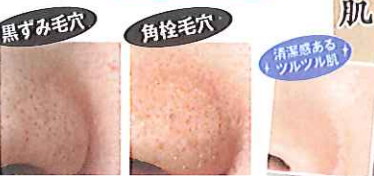

清潔な毛穴

毛穴の詰まった状態

☎ 0120-565-244 受付時間9:00~21:00

シミでお悩みの方へ山の神温泉の源泉を使った石けん

「山の神石けん」で

ツルツル ゆで卵肌!!

老けて見えてしまう肌
透明感を引き出す

悩み、シミ…。そのまま放っておくとより濃いシミになってしまいます。正しい洗顔をするこ
とで、肌本来が持っている生まれ変わるチカラ
を引出し、肌の透明感アップにつながります。
山の神石けんはキメ細やかなトロミある泡で
肌に刺激を与えず優しく洗い流します。

温泉水配合のどろみ泡で
若々しい素肌

源泉が配合された石けんのどろみ泡が、
「汚れを落とす」肌を清潔にする洗顔の役
割を担います。肌に合う良質な
石けんを正しい方法で使う
ことが美しい肌に導く一番の
方法なのです。

泡がクッションとなり肌を傷めず
汚れをオフ。同時にうるおい成
分も届きます。

毛穴汚れごっそり、清潔素肌
毛穴の悩みは様々です。

- ①角栓毛穴： 皮脂分泌により小鼻周りにできる詰まった毛穴
- ②黒ずみ毛穴： 過剰な皮脂や汚れが詰まってしまった毛穴

岩手花巻の天然自然由来の恵みを配合

岩手の地域、気候・風土によつて育まれた自然由来の美肌原料を贅沢に配合。この土地だけで採れる豊かな食材から抽出した美容成分が肌をうるおい包み込みます。

どろみ泡で癒しの洗顔タイム

山の神温泉の秘密

秘密1 年間72,000人が訪れるお湯の魅力!
山の神温泉のお湯に惹かれて温泉を訪れる人は毎月6,000人以上。来客人数が人気を表しています。

秘密2 豊富な湯殿だからできる 贅沢な源泉使用
源泉とは温泉が湧き出したままの成分を損なわないそのままの状態。豊富な湯量だからこそ化粧品に贅沢に配合することができます。

秘密3 湯の花が舞う トロトロの湯
湯の花は循環させない掛け流し温泉の証。温泉成分が濃いことがわかります。

秘密4 肌の汚れを吸着 生まれ変わりを促す 浄化力
モチモチ弾力泡が毛穴の奥の汚れまで包み込んでつるすっぴん肌!

素肌生まれ変わり体験セット

くすみを落として明るく透明感ある肌。
もっちり濃密泡で洗いあがりに感動!

さらに泡ネットプレゼント

シミのない美しい肌へ

ご注文いただいた方 全員にプレゼント

今だけ2個ご購入で1,000円引き!