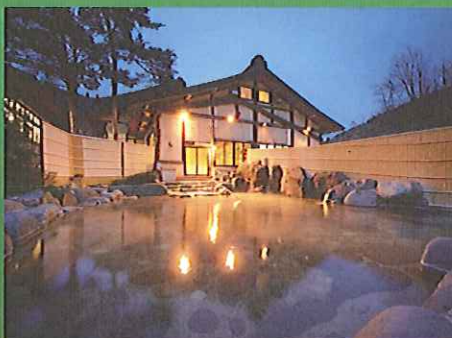

宮大工建築と
源泉掛け流しの湯宿

山の神温泉
優香苑

クリスマス 特別プラン

特典1 1組につき **ワイン1本プレゼント!!**

特典2 **2時間ドリンク飲み放題!!**

※ビール【当館指定銘柄】・ワイン【赤・白】・焼酎・カクテル・ソフトドリンク

12月23日(水)・24日(木)・25日(金)
3日限定のスペシャルプラン

チェックイン 15:00 チェックアウト 10:00

室数
限定

【お一人様・1泊2食】1室2名様以上で

12,000円 (税別)

※消費税・入湯税【150円/大人】は別途頂戴いたします。

イベント
案内

12月24日(木)・25日(金)

クリスマスの夜に、ジャズの生演奏会を行います。
ジャズの音色に包まれてゆっくりとした時間をご堪能ください。

宮大工建築と源泉掛け流しの湯宿